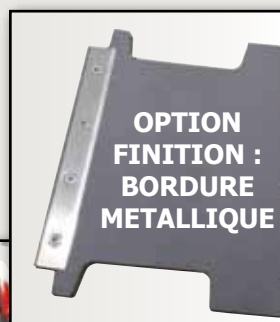

NOUVEAUTE :

KITS DE PROTECTION

**IDEAL POUR PROTEGER ET HABILLER
LES PAROIS ET LE PLANCHER
DE VOTRE UTILITAIRE.**

LES AVANTAGES :

- Protège efficacement le plancher et les parois du véhicule contre les coups et les bosses.
- Résiste à la plupart des solvants, acides...
- Se nettoie à l'eau sans déformation.
- Assure une meilleure insonorisation du véhicule.
- Facilite la revente du véhicule.