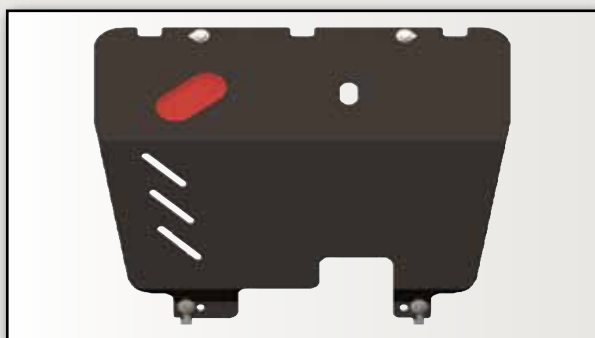

PROTEGE CARTER COMBO
2008+ ACIER 2 mm
REF : PCS0609