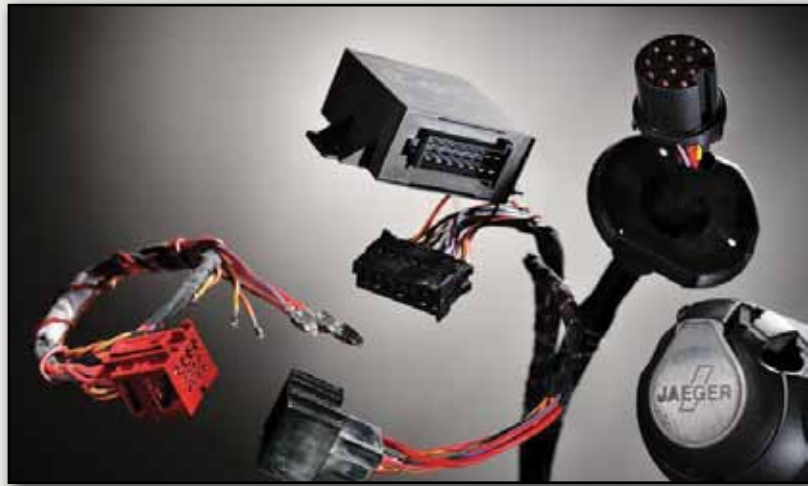

TUBES MARCHE PIEDS OVALE
INOX Ø 76 VIVARO L1 14+

REF : GPO382IX

MARCHE-PIEDS INOX Ø 60 VIVARO
2001+ L1 (la paire)

REF : ME828150-1

MARCHE-PIEDS INOX Ø 60 VIVARO
2001+ L2 (la paire)

REF : ME828190-1

PROTEGE CARTER VIVARO 2001+
(1,9D) et 2008+ (2,0TD) ACIER 2mm

REF : PCS0687-2

PROTEGE CARTER VIVARO 2006+
ALU 5mm

REF : ME828290-1

ATTELAGE VIVARO 2001+ 2000 Kg
(FOURGON+MINIBUS) classic
REF : [ATL560100-2](#)

FAISCEAU SPECIFIQUE VIVARO
(FOURGON) 09.2006+
7 plots - REF : [J12500523-2](#)

FAISCEAU SPECIFIQUE VIVARO
(FOURGON) 09.2006+
13 plots - REF : [J21500523-2](#)

CHAPE MIXTE 2 TROUS ENTRAXE
 90 mm Ø 17 mm
 REF : 0101352

CHAPE MIXTE 4 TROUS ENTRAXE
 83 X 56 mm Ø 11 mm
 REF : 0101353

CHAPE AGRAIRE 2 TROUS ENTRAXE
 90 mm Ø 17 mm
 REF : 0101413