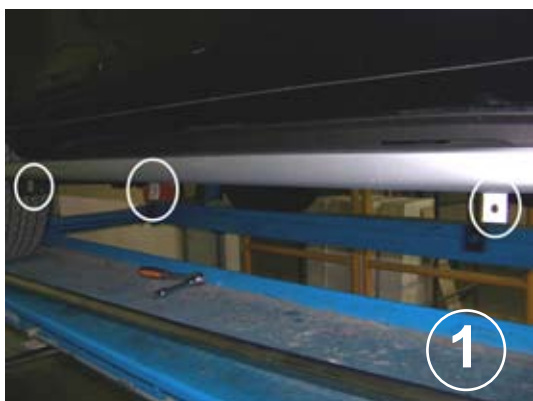

GB

**FITTING
INSTRUCTIONS**

1. Remove the n.4 original TE.
2. Fit the D brackets using the original TE as shown in pictures 1 and 2.
3. Fit the accessory on the D brackets as shown in picture 3 using A,B,C.

ITA

**ISTRUZIONI DI
MONTAGGIO**

1. Rimuovere i n. 4 TE originali.
2. Montare le staffe D utilizzando i TE originali come indicato in foto 1 e 2.
3. Montare l'accessorio sulle staffe D come indicato in foto 3 utilizzando A,B,C.

FR

**INSTRUCTIONS DE
MONTAGE**

1. Enlever les n.4 TE originales.
2. Monter les pattes de fixation D en utilisant les Te originales comme indiqué dans les photos 1 et 2.
3. Monter l'accessoire sûr les pattes de fixation D comme indiqué en photo 3 en utilisant A,B,C.

Date Data Date	Item Code Cod.Articolo Réf. Article	Vehicle model Modello Veicolo Modèle de Voiture
09/12/09	SP/255/IX	TOYOTA LAND CRUISER '09

Checked and approved by
Controllato ed approvato da
Controlé et approuvé par

**Claudio
Gallo**

MISUTONIDA
italian style
accessories **4x4**