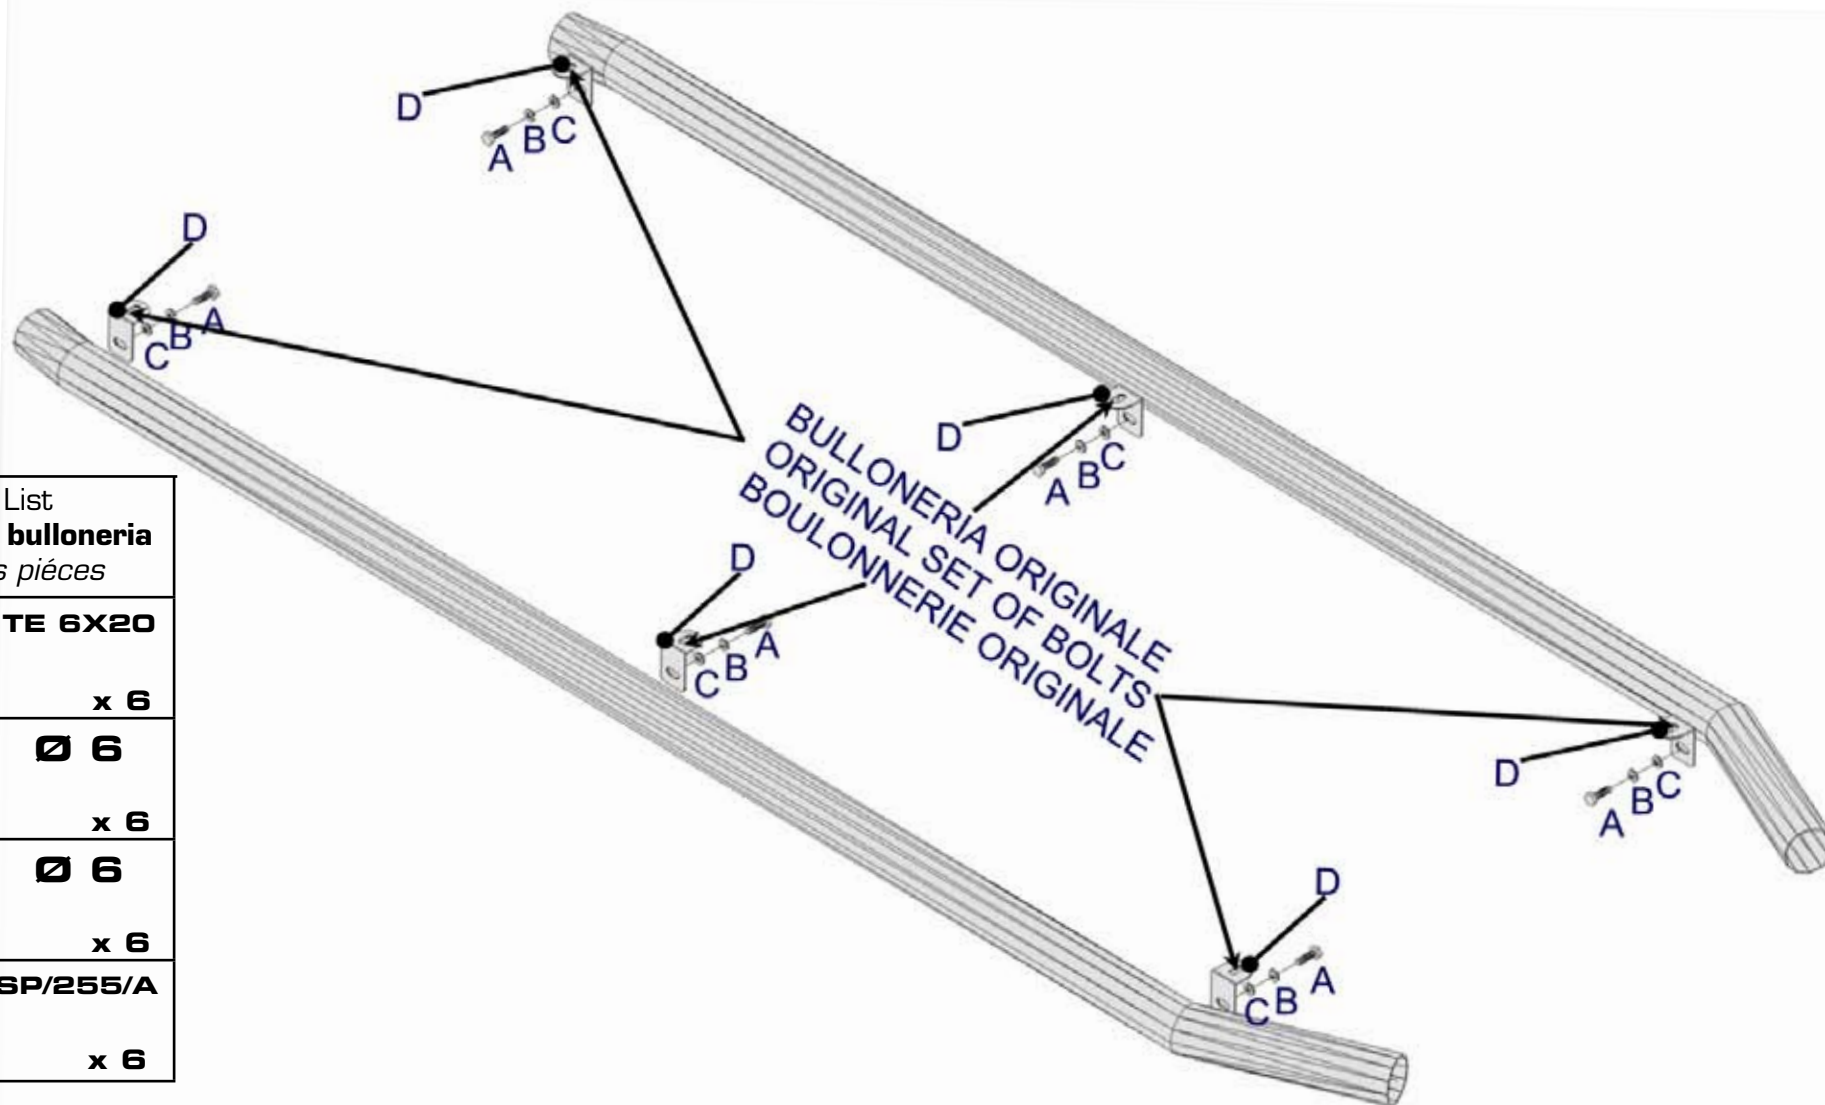

 **MISUTONIDA**  
  *italian style* **4x4**  
*accessories*

**TOYOTA LAND CRUISER '09**

Item Code

**Codice Articolo**

**: SP/255/IX**

*Référence Article*

**GB**

STAINLESS STEEL  
SIDESTEP PROTECTIONS

# TOYOTA LAND CRUISER '09

BULLONERIA ORIGINALE  
ORIGINAL SET OF BOLTS  
BOULONNERIE ORIGINALE

Part List	
Lista della bulloneria	
Liste des pièces	
<b>A</b> 	TE 6X20 x 6
<b>B</b> 	Ø 6 x 6
<b>C</b> 	Ø 6 x 6
<b>D</b> 	SP/255/A x 6

**ITA****ISTRUZIONI DI  
MONTAGGIO**

1. Rimuovere i n. 4 TE originali.
2. Montare le staffe D utilizzando i TE originali come indicato in foto 1 e 2.
3. Montare l'accessorio sulle staffe D come indicato in foto 3 utilizzando A,B,C.

Date Data Date	Item Code Cod.Articolo Réf. Article	Vehicle model Modello Veicolo Modèle de Voiture
09/12/09	SP/255/IX	TOYOTA LAND CRUISER '09

Checked and approved by  
**Controllato ed approvato da**  
 Controlé et approuvé par