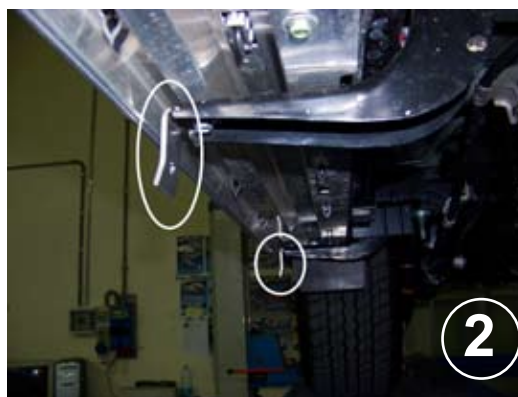

GB

**FITTING
INSTRUCTIONS**

1. Remove the n.4 original TE.
2. Fit the D brackets using the original TE as shown in pictures 1 and 2.
3. Fit the accessory on the D brackets as shown in picture 3 using A,B,C.

ITA

**ISTRUZIONI DI
MONTAGGIO**

1. Rimuovere i n. 4 TE originali.
2. Montare le staffe D utilizzando i TE originali come indicato in foto 1 e 2.
3. Montare l'accessorio sulle staffe D come indicato in foto 3 utilizzando A,B,C.

FR

**INSTRUCTIONS DE
MONTAGE**

1. Enlever les n.4 TE originales.
2. Monter les pattes de fixation D en utilisant les Te originales comme indiqué dans les photos 1 et 2.
3. Monter l'accessoire sûr les pattes de fixation D comme indiqué en photo 3 en utilisant A,B,C.

Date Data Date	Item Code Cod.Articolo Réf. Article	Vehicle model Modello Veicolo Modèle de Voiture
09/12/09	SP/255/IX	TOYOTA LAND CRUISER '09

Checked and approved by
Controllato ed approvato da
Controlé et approuvé par

**Claudio
Gallo**

MISUTONIDA
italian style
accessories **4x4**