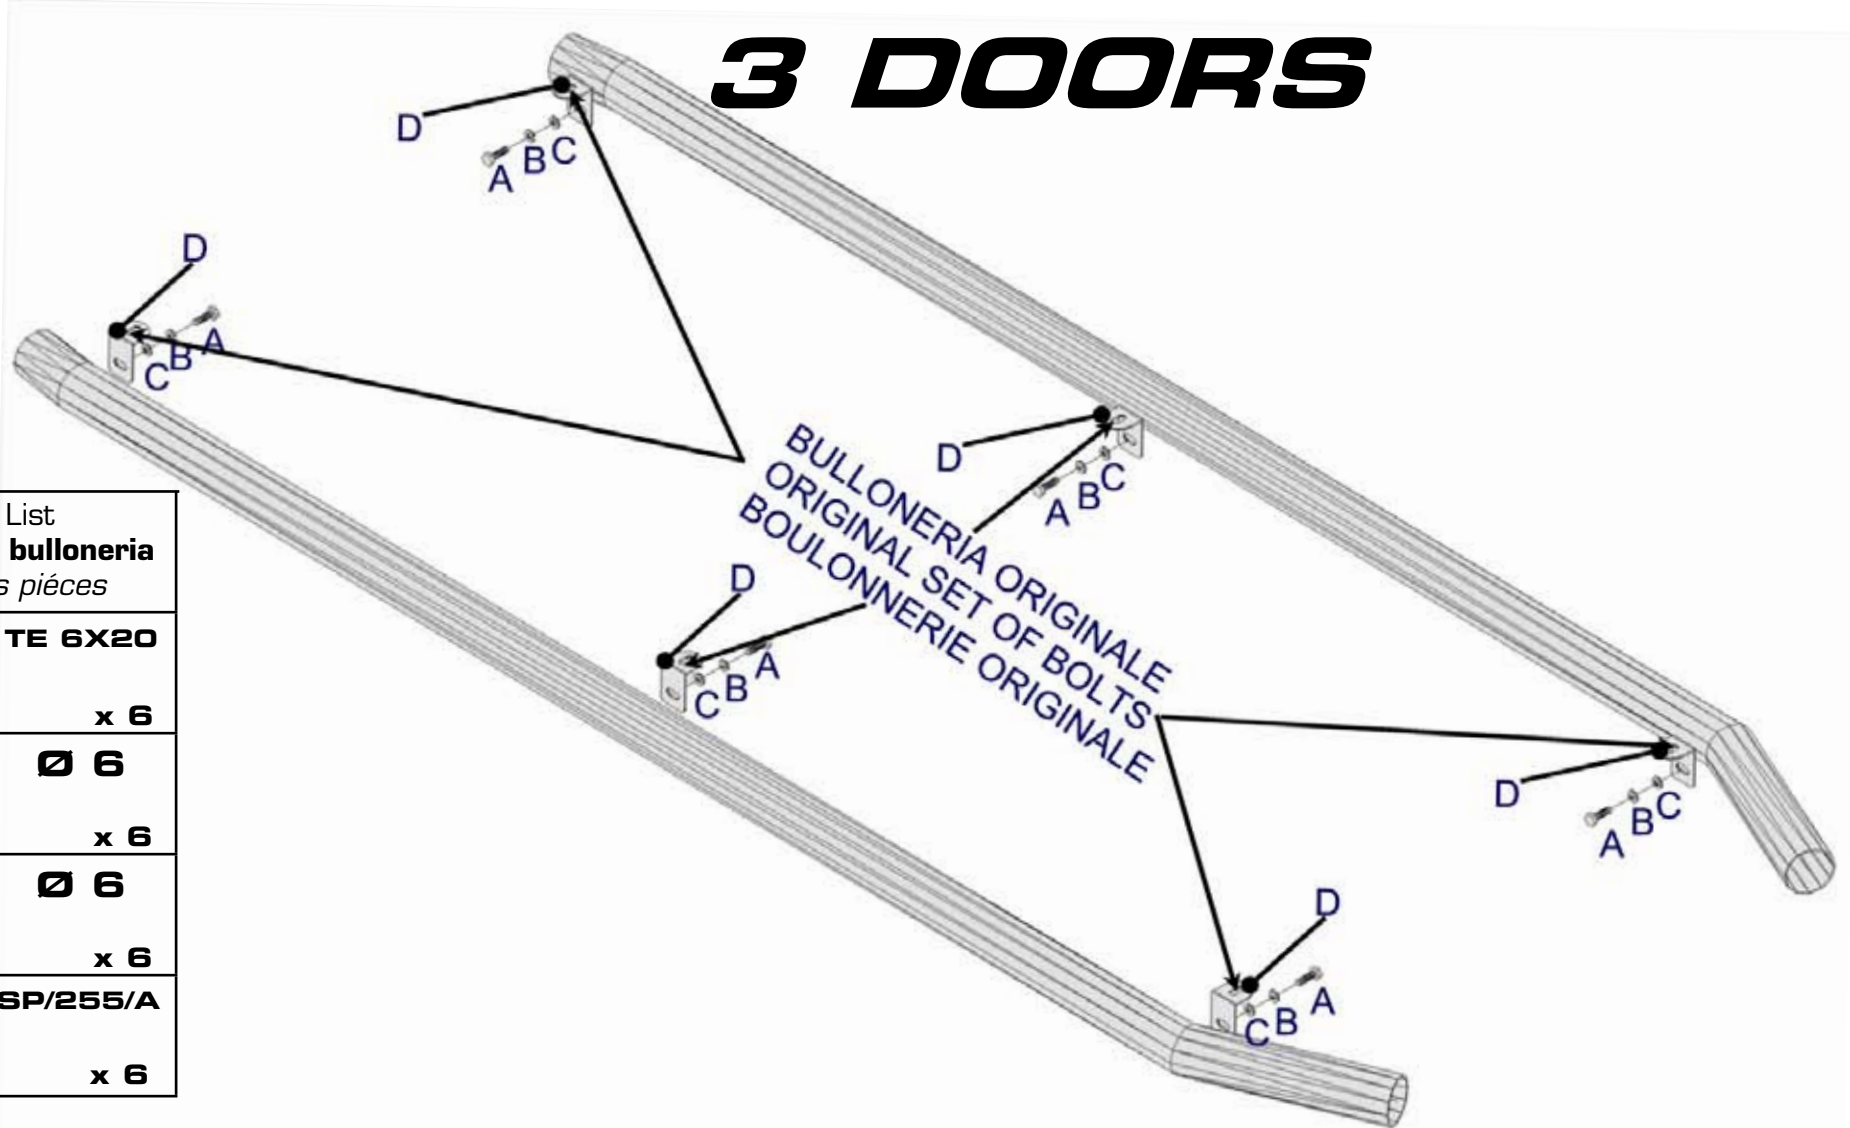

 **MISUTONIDA**
  *italian style* **4x4**
accessories

TOYOTA LAND CRUISER '09

3 DOORS

Item Code

Codice Articolo

: SP/266/IX

Référence Article

GB

STAINLESS STEEL
SIDESTEP PROTECTIONS

ITA

PROTEZIONE PEDANE IN
ACCIAIO INOX

FR

PROTECTION MARCHEPIEDS
EN ACCIER INOX

TOYOTA LAND CRUISER '09

3 DOORS

Part List	
Lista della bulloneria	
Liste des pièces	
A	TE 6X20 x 6
B	Ø 6 x 6
C	Ø 6 x 6
D	SP/255/A x 6

MISUTONIDA
italian style accessories **4x4**

GB**FITTING
INSTRUCTIONS**

1. Remove the n.4 original TE.
2. Fit the D brackets using the original TE as shown in pictures 1 and 2.
3. Fit the accessory on the D brackets as shown in picture 3 using A,B,C.

**ITA****ISTRUZIONI DI
MONTAGGIO**

1. Rimuovere i n. 4 TE originali.
2. Montare le staffe D utilizzando i TE originali come indicato in foto 1 e 2.
3. Montare l'accessorio sulle staffe D come indicato in foto 3 utilizzando A,B,C.