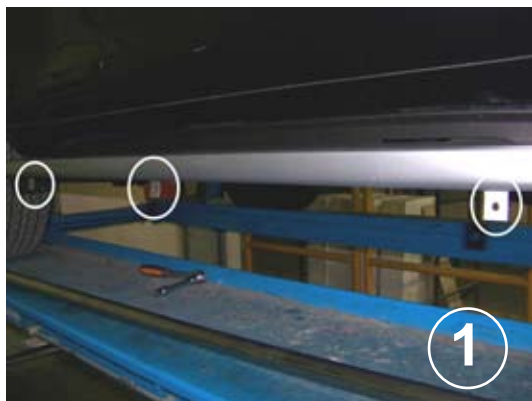

MISUTONIDA
italian style accessories **4x4**

GB**FITTING
INSTRUCTIONS**

1. Remove the n.4 original TE.
2. Fit the D brackets using the original TE as shown in pictures 1 and 2.
3. Fit the accessory on the D brackets as shown in picture 3 using A,B,C.

**ITA****ISTRUZIONI DI
MONTAGGIO**

1. Rimuovere i n. 4 TE originali.
2. Montare le staffe D utilizzando i TE originali come indicato in foto 1 e 2.
3. Montare l'accessorio sulle staffe D come indicato in foto 3 utilizzando A,B,C.